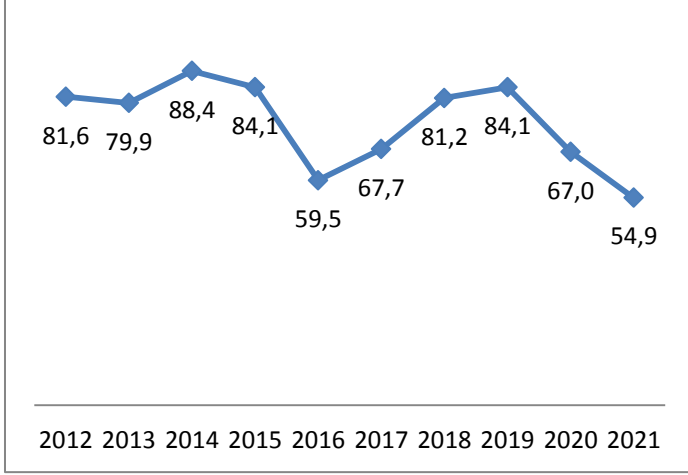

Tesiste geceleme oranı Muğla

İzmir ve Aydın'da ev gecelemleri yükseldi

Tesiste geceleme oranı İzmir

Tesiste geceleme oranı Aydın

Nevşehir'de tesiste geceleme oranı düşüyor

Diğer illerde de tesiste geceleme oranı düşüyor