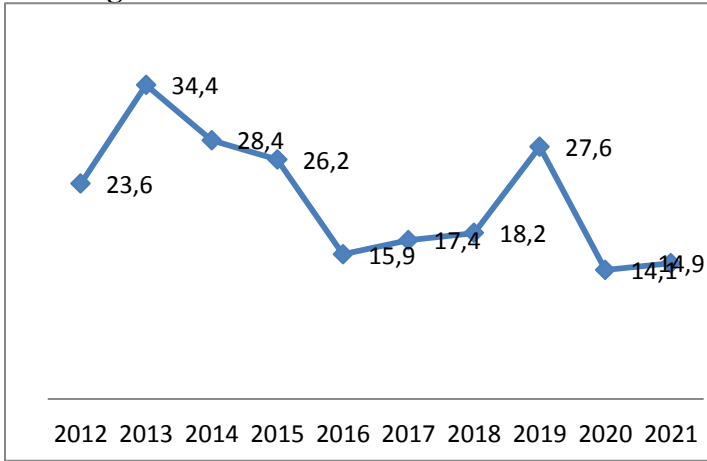

PANDEMİ DÖNEMİNDE TESİSTE YABANCI GECELEME EĞİLİMLERİ

Turizmdatabank/ Erol Karabulut

Türkiye’de tesiste geceleme payı hala % 50’nin altında...

İstanbul’da tesiste gecellemeler en düşük oranda

Tesiste geceleme oranı en yüksek Antalya, Muğla’da
Tesiste geceleme oranı Antalya

Tesiste geceleme oranı Muğla

İzmir ve Aydın'da ev gecelemleri yükseldi

Tesiste geceleme oranı İzmir

Tesiste geceleme oranı Aydın

Nevşehir'de tesiste geceleme oranı düşüyor

Diğer illerde de tesiste geceleme oranı düşüyor