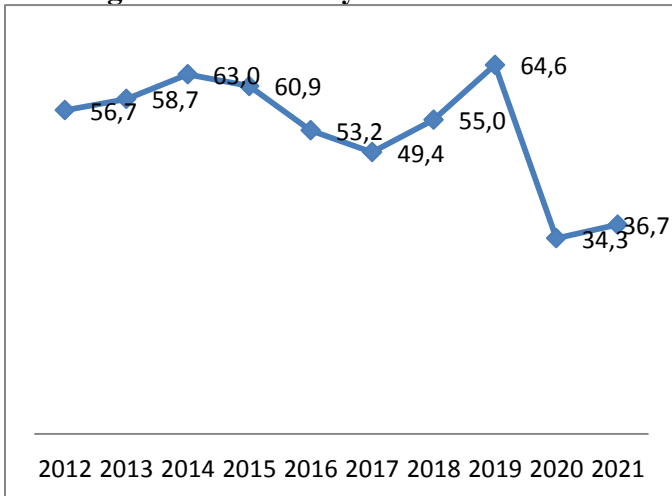

Tesiste geceleme oranı Muğla

İzmir ve Aydın'da ev gecelemleri yükseldi

Tesiste geceleme oranı İzmir

Tesiste geceleme oranı Aydın

Nevşehir'de tesiste geceleme oranı düşüyor

Diğer illerde de tesiste geceleme oranı düşüyor