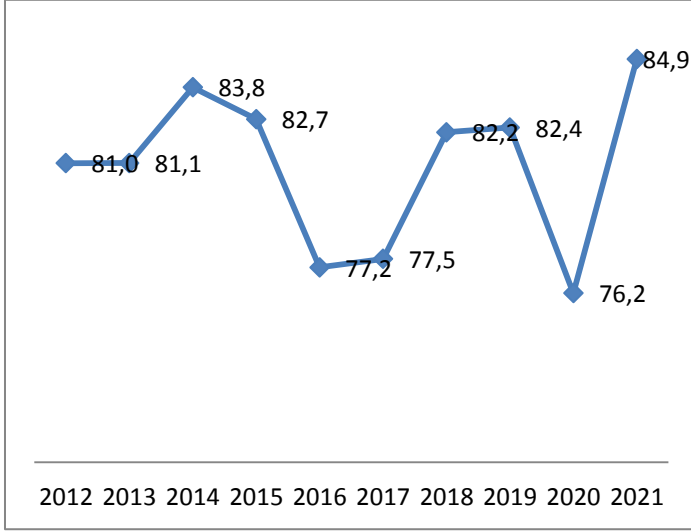

PANDEMİ DÖNEMİNDE TESİSTE YABANCI GECELEME EĞİLİMLERİ

Turizmdatabank/ Erol Karabulut

Türkiye’de tesiste geceleme payı hala % 50’nin altında...

İstanbul’da tesiste gecellemeler en düşük oranda

Tesiste geceleme oranı en yüksek Antalya, Muğla’da
Tesiste geceleme oranı Antalya

Tesiste geceleme oranı Muğla

İzmir ve Aydın'da ev gecelemleri yükseldi

Tesiste geceleme oranı İzmir

Tesiste geceleme oranı Aydın

Nevşehir'de tesiste geceleme oranı düşüyor

Diğer illerde de tesiste geceleme oranı düşüyor