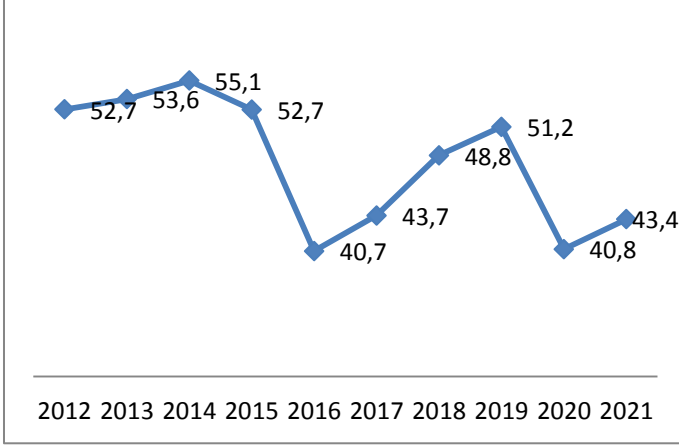

PANDEMİ DÖNEMİNDE TESİSTE YABANCI GECELEME EĞİLİMLERİ

Turizmdatabank/ Erol Karabulut

Türkiye’de tesiste geceleme payı hala % 50’nin altında...

İstanbul’da tesiste gecellemeler en düşük oranda

Tesiste geceleme oranı en yüksek Antalya, Muğla’da
Tesiste geceleme oranı Antalya

Tesiste geceleme oranı Muğla

İzmir ve Aydın'da ev gecelemleri yükseldi

Tesiste geceleme oranı İzmir

Tesiste geceleme oranı Aydın

Nevşehir'de tesiste geceleme oranı düşüyor

Diğer illerde de tesiste geceleme oranı düşüyor