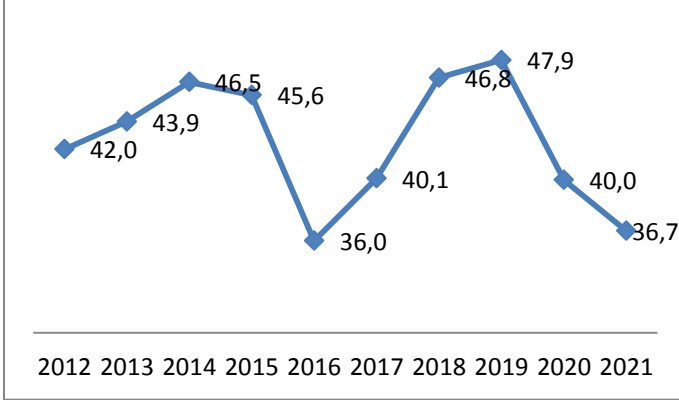

PANDEMİ DÖNEMİNDE TESİSTE YABANCI GECELEME EĞİLİMLERİ

Turizmdatabank/ Erol Karabulut

Türkiye’de tesiste geceleme payı hala % 50’nin altında...

İstanbul’da tesiste gecellemeler en düşük oranda

Tesiste geceleme oranı en yüksek Antalya, Muğla’da
Tesiste geceleme oranı Antalya

Tesiste geceleme oranı Muğla

İzmir ve Aydın'da ev gecelemleri yükseldi

Tesiste geceleme oranı İzmir

Tesiste geceleme oranı Aydın

Nevşehir'de tesiste geceleme oranı düşüyor

Diğer illerde de tesiste geceleme oranı düşüyor