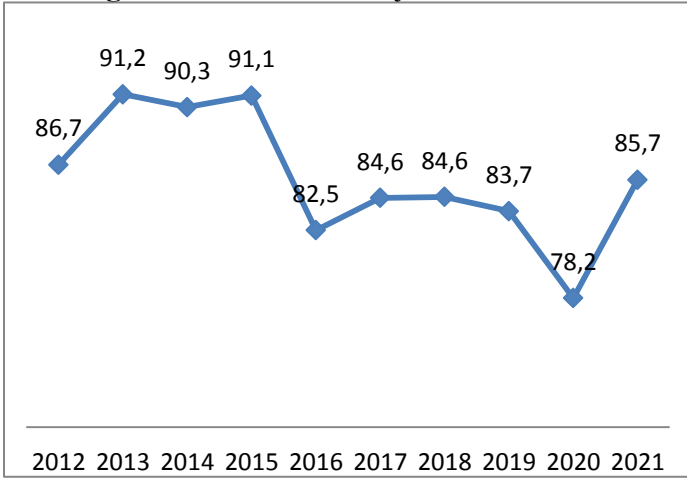

PANDEMİ DÖNEMİNDE TESİSTE YABANCI GECELEME EĞİLİMLERİ

Turizmdatabank/ Erol Karabulut

Türkiye’de tesiste geceleme payı hala % 50’nin altında...

İstanbul’da tesiste gecellemeler en düşük oranda

Tesiste geceleme oranı en yüksek Antalya, Muğla’da
Tesiste geceleme oranı Antalya

Tesiste geceleme oranı Muğla

İzmir ve Aydın'da ev gecelemleri yükseldi

Tesiste geceleme oranı İzmir

Tesiste geceleme oranı Aydın

Nevşehir'de tesiste geceleme oranı düşüyor

Diğer illerde de tesiste geceleme oranı düşüyor